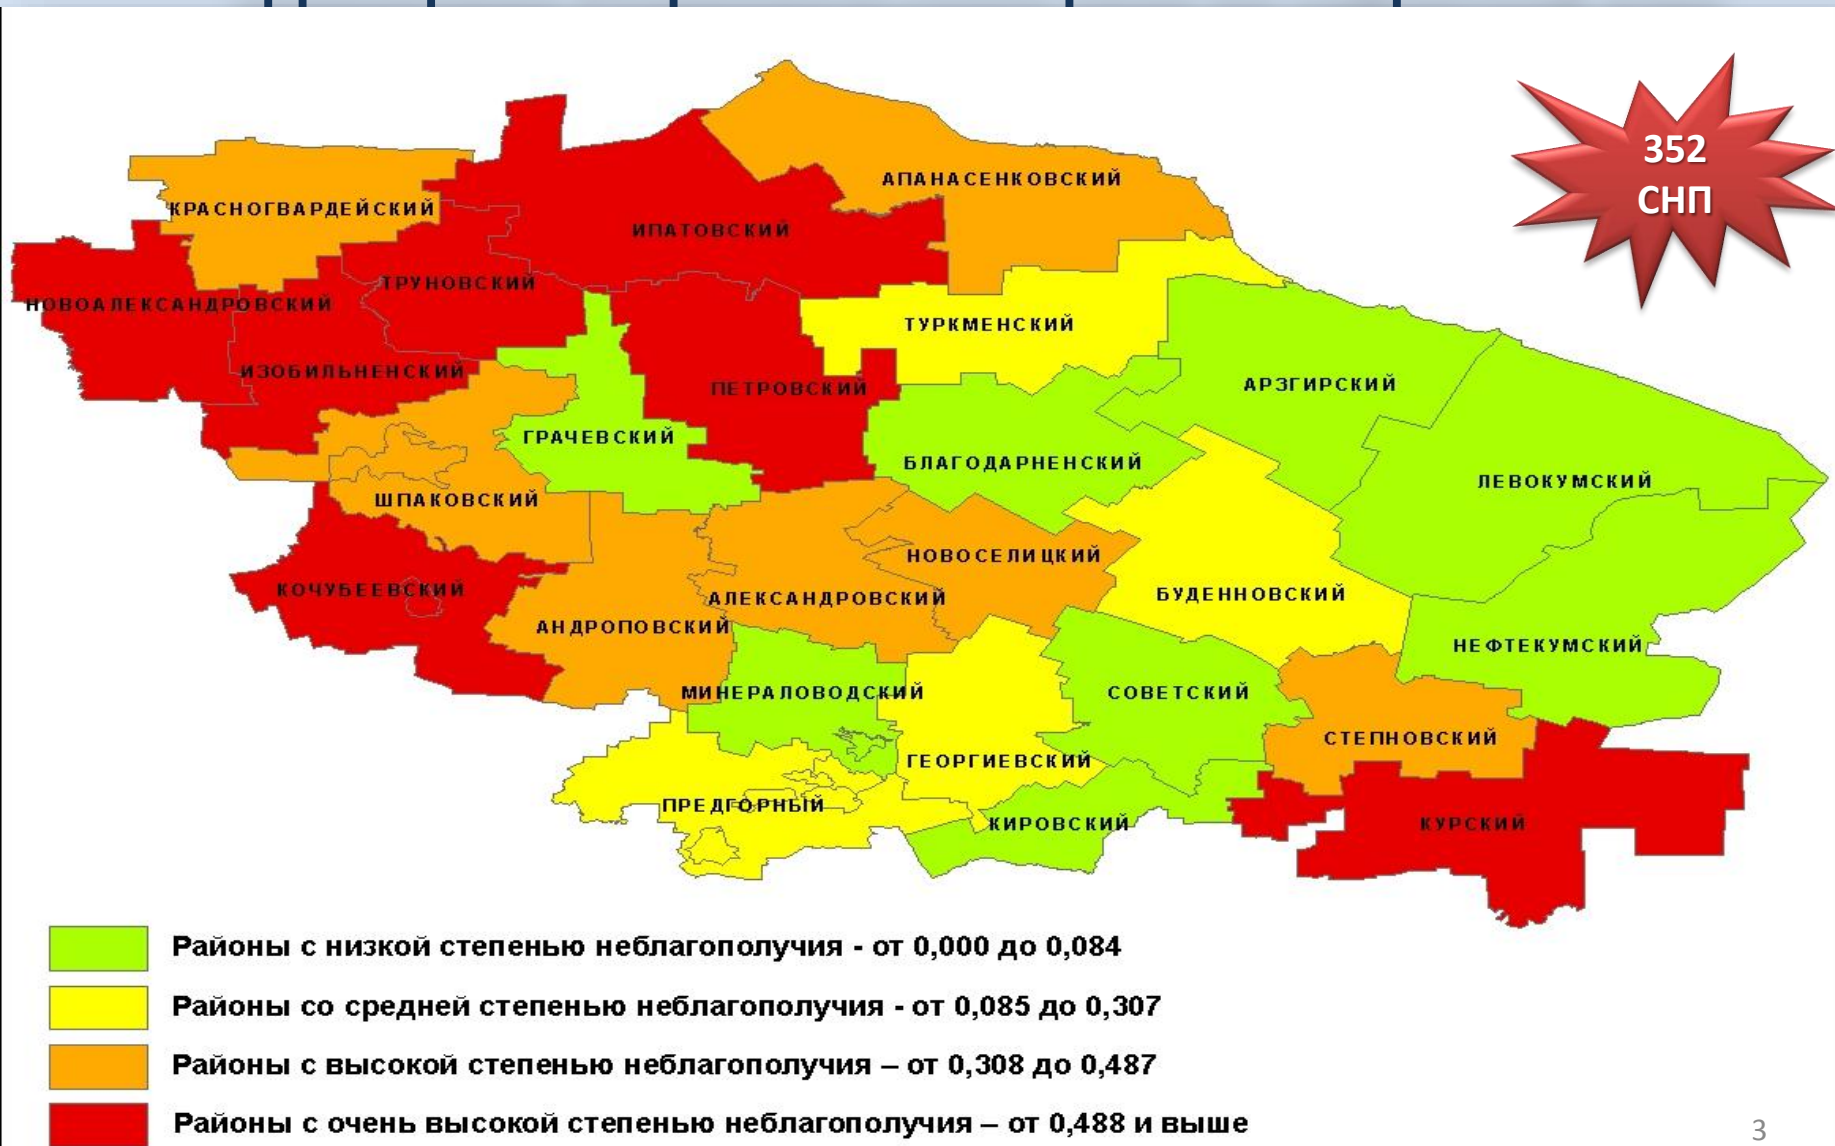

**г. Ставрополь,
5 апреля 2017 г.**

Стационарно неблагополучные по сибирской язве пункты и почвенные очаги на территории Российской Федерации

- ✓ Свыше 35 тысяч стационарно неблагополучных по сибирской язве пунктов.
- ✓ Около 8 тысяч сибиреязвенных скотомогильников.
- ✓ 52 % сибиреязвенных скотомогильников имеет ветеринарно-санитарных карточек.
- ✓ 37,03 % сибиреязвенных скотомогильников соответствует ветеринарно-санитарным требованиям.
- ✓ 31,2 % сибиреязвенных скотомогильников имеет хозяйственную принадлежность.
- ✓ 40 % скотомогильников с определенными географическими координатами.
- ✓ 192 сибиреязвенных захоронения в зонах подтопления.
- ✓ 1/3 сибиреязвенных захоронений в зоне жилой застройки.
- ✓ Высокая вероятность наличия значительного количества неучтенных сибиреязвенных захоронений.
- ✓ Наличие «моровых полей».

Период 1900-2010 гг.

0 класс – нет данных о вспышках	4 класс – 20-39 СНП
1 класс – 1-4 СНП	5 класс – 40-59 СНП
2 класс – 5-9 СНП	6 класс – 60-79 СНП
3 класс – 10-19 СНП	7 класс – 80 и более СНП

по данным Локтионовой М.Н.,
2012 г.

Эпизоотолого-эпидемиологическое районирование территории Ставропольского края по сибирской язве

Алгоритм обследования сибирязвенных скотомогильников на территории Ставропольского края

- ✓ данные о СЯЗ согласно ветеринарно-санитарной карточке - давность, тип и кратность захоронения, количестве животных, площадь;
- ✓ эпидемиологическая разведка на местности с визуальной оценкой ветеринарно-санитарного состояния СЯЗ (наличие рва, ограды, холма, таблички), наличие водоемов, построек вблизи или в пределах СЯЗ;
- ✓ фотодокументирование;
- ✓ геокодирование с помощью GPS-навигаторов.