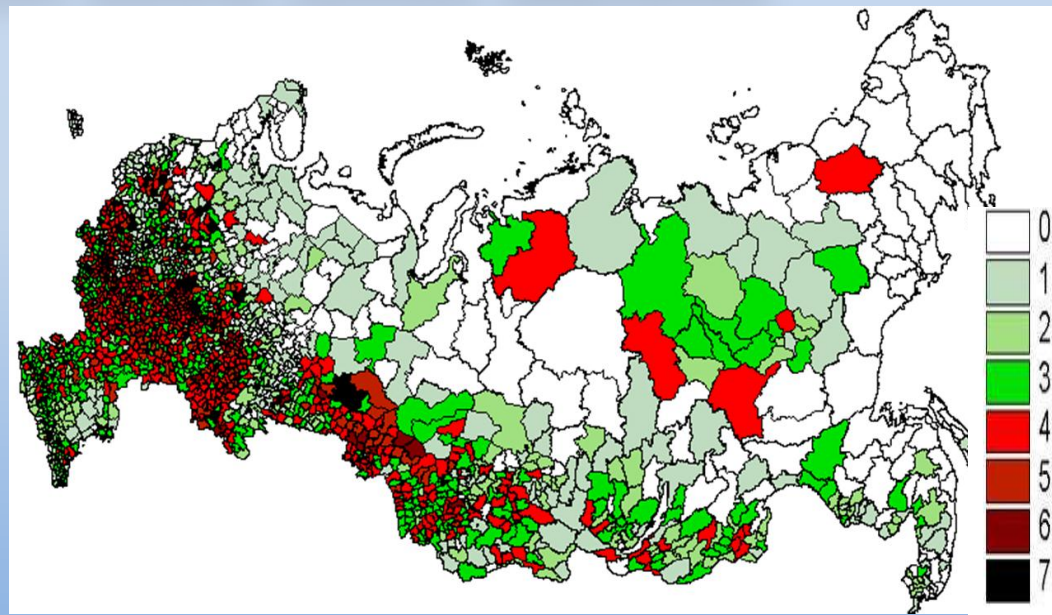

РАЗРАБОТКА ЭЛЕКТРОННОГО АТЛАСА-КАДАСТРА СИБИРЕЯЗВЕННЫХ СКОТОМОГИЛЬНИКОВ НА ТЕРРИТОРИИ СТАВРОПОЛЬСКОГО КРАЯ С ИСПОЛЬЗОВАНИЕМ ГЕОИНФОРМАЦИОННЫХ СИСТЕМ

Рязанова А.Г., Буравцева Н.П., Мезенцев В.М., Головинская Т.М., Дегтярев Д.Ю.

**г. Ставрополь,
5 апреля 2017 г.**

Стационарно неблагополучные по сибирской язве пункты и почвенные очаги на территории Российской Федерации

- ✓ Свыше 35 тысяч стационарно неблагополучных по сибирской язве пунктов.
- ✓ Около 8 тысяч сибиреязвенных скотомогильников.
- ✓ 52 % сибиреязвенных скотомогильников имеет ветеринарно-санитарных карточек.
- ✓ 37,03 % сибиреязвенных скотомогильников соответствует ветеринарно-санитарным требованиям.
- ✓ 31,2 % сибиреязвенных скотомогильников имеет хозяйственную принадлежность.
- ✓ 40 % скотомогильников с определенными географическими координатами.
- ✓ 192 сибиреязвенных захоронения в зонах подтопления.
- ✓ 1/3 сибиреязвенных захоронений в зоне жилой застройки.
- ✓ Высокая вероятность наличия значительного количества неучтенных сибиреязвенных захоронений.
- ✓ Наличие «моровых полей».

Период 1900-2010 гг.

0 класс – нет данных о вспышках	4 класс – 20-39 СНП
1 класс – 1-4 СНП	5 класс – 40-59 СНП
2 класс – 5-9 СНП	6 класс – 60-79 СНП
3 класс – 10-19 СНП	7 класс – 80 и более СНП

по данным Локтионовой М.Н.,
2012 г.

Характеристика сибиреязвенных скотомогильников на территории Ставропольского края

- ✓ На территории Ставропольского края в настоящее время размещено 52 СМ в 16 районах (в 2011 г. зарегистрировано 74).
- ✓ Все скотомогильники – бесхозные.
- ✓ Ветеринарно-санитарное состояние:
 - удовлетворительное – у 23 СМ,
 - частично удовлетворительное – у 17 СМ,
 - неудовлетворительное – у 12 СМ.
- ✓ Трупы животных захоронены в 22 СМ, зольные остатки – в 30 СМ
- ✓ Рядом водоёмами и хозяйственными постройками - 12 СМ